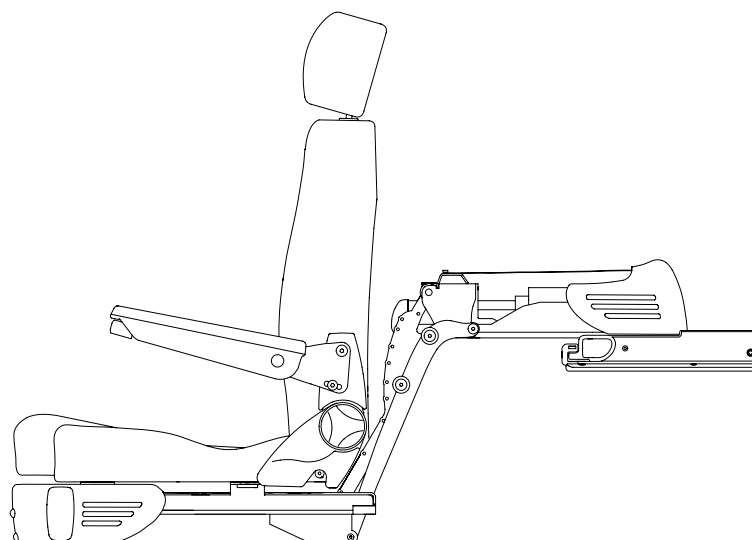

Turny® Evo

Programmierbarer Schwenksitz für
die erste Reihe der meisten Autos.

Das wegweisende Design und die Funktionen des programmierbaren Schwenksitzlifts Turny® Evo setzt Dich in die erste Reihe der meisten PKW-Modelle. Egal ob Du Fahrer:in oder Beifahrer:in bist, der Turny® Evo lässt sich auch in Fahrzeugen installieren, in denen andere Sitzlifte nicht funktionieren. Du kannst den Turny® Evo ganz einfach mit der Fernbedienung oder mit dem Smartphone steuern, um Dich mühelos in und aus dem Auto heben zu lassen. Versetz dich zum und vom Autositz neben dem Auto, stets in Deiner bevorzugten Höhe.

Der Turny® Evo kann auch dabei helfen, Dein Kind ins Auto hinein- und herauszuheben. Ausserdem bieten wir optionale ISOFIX-Halterungen für den sicheren Transport Deines Kindes an.