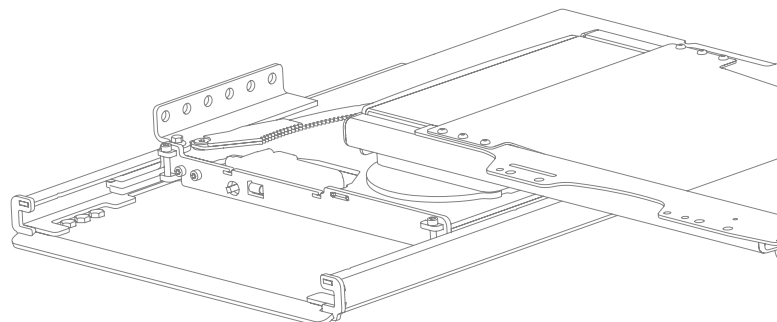

Turny® Manual

Im Handumdrehen zwischen Rollstuhl und Auto wechseln.

Unabhängig von individuellen Fähigkeiten und Mobilitätshilfen kann es schwierig sein, in ein Auto einzusteigen. Das gilt vor allem, wenn man älter wird. Turny® Manual ist ein Schwenksitz für Autositze, der mit der Hand bedient wird. Er erleichtert Rollstuhlfahrer:innen das Ein- und Aussteigen ins Auto.

Video
QR-Code
scannen

Turny® Low Vehicle

Dreh Deinen Sitz per Knopfdruck aus dem Fahrzeug heraus.

Der Turny® Low Vehicle ist ein Schwenksitz, der den Autositz dreht und fast komplett aus dem Fahrzeug herausfährt. Er macht es möglich sich einfach hinzusetzen oder vom Rollstuhl auf den Sitz umzusteigen. Man steuert die Rotation des Schwenksitzes über eine einfache elektronische Fernbedienung.