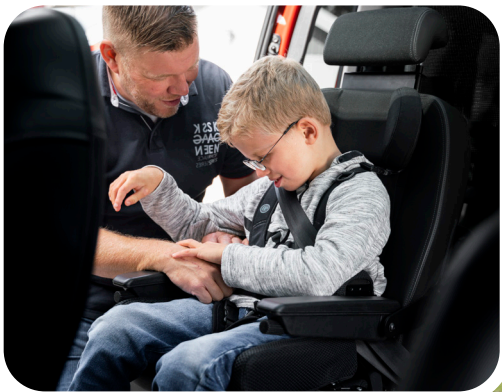

Stütze für Generationen

Schon ab einem jungen Alter können Mobilitätslösungen die Barrierefreiheit für Eltern, Familienmitglieder und Pflegepersonal sichern. Da wir langfristige Unterstützung bieten, helfen wir Kindern dabei, zu Erwachsenen zu werden, die ein selbstbestimmtes und unabhängiges Leben führen.